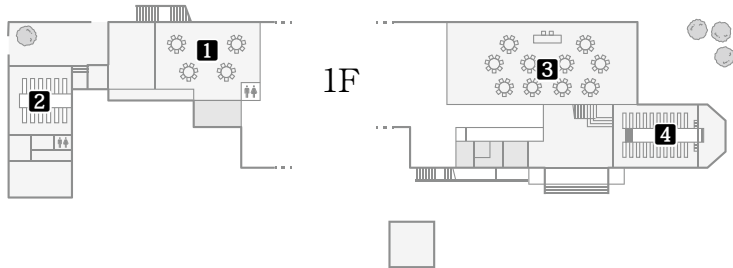

スー・ラ・オリヴィエ

1 バンケットルーム (140㎡)

2 チャペル

1F

2F

ル・ジャルダン・ヴェール

3 バンケットルーム (175㎡)

4 チャペル

5 控室