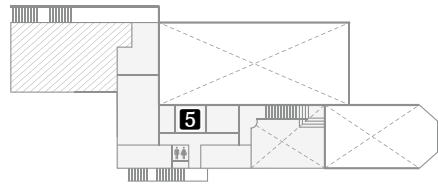

スー・ラ・オリヴィエ

1 バンケットルーム (140㎡)

2 チャペル

1F

2F

ル・ジャルダン・ヴェール

3 バンケットルーム (175㎡)

4 チャペル

5 控室